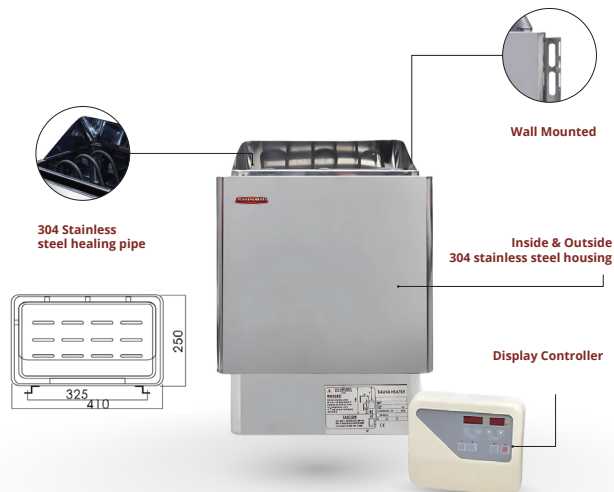

Fitur pada tungku :